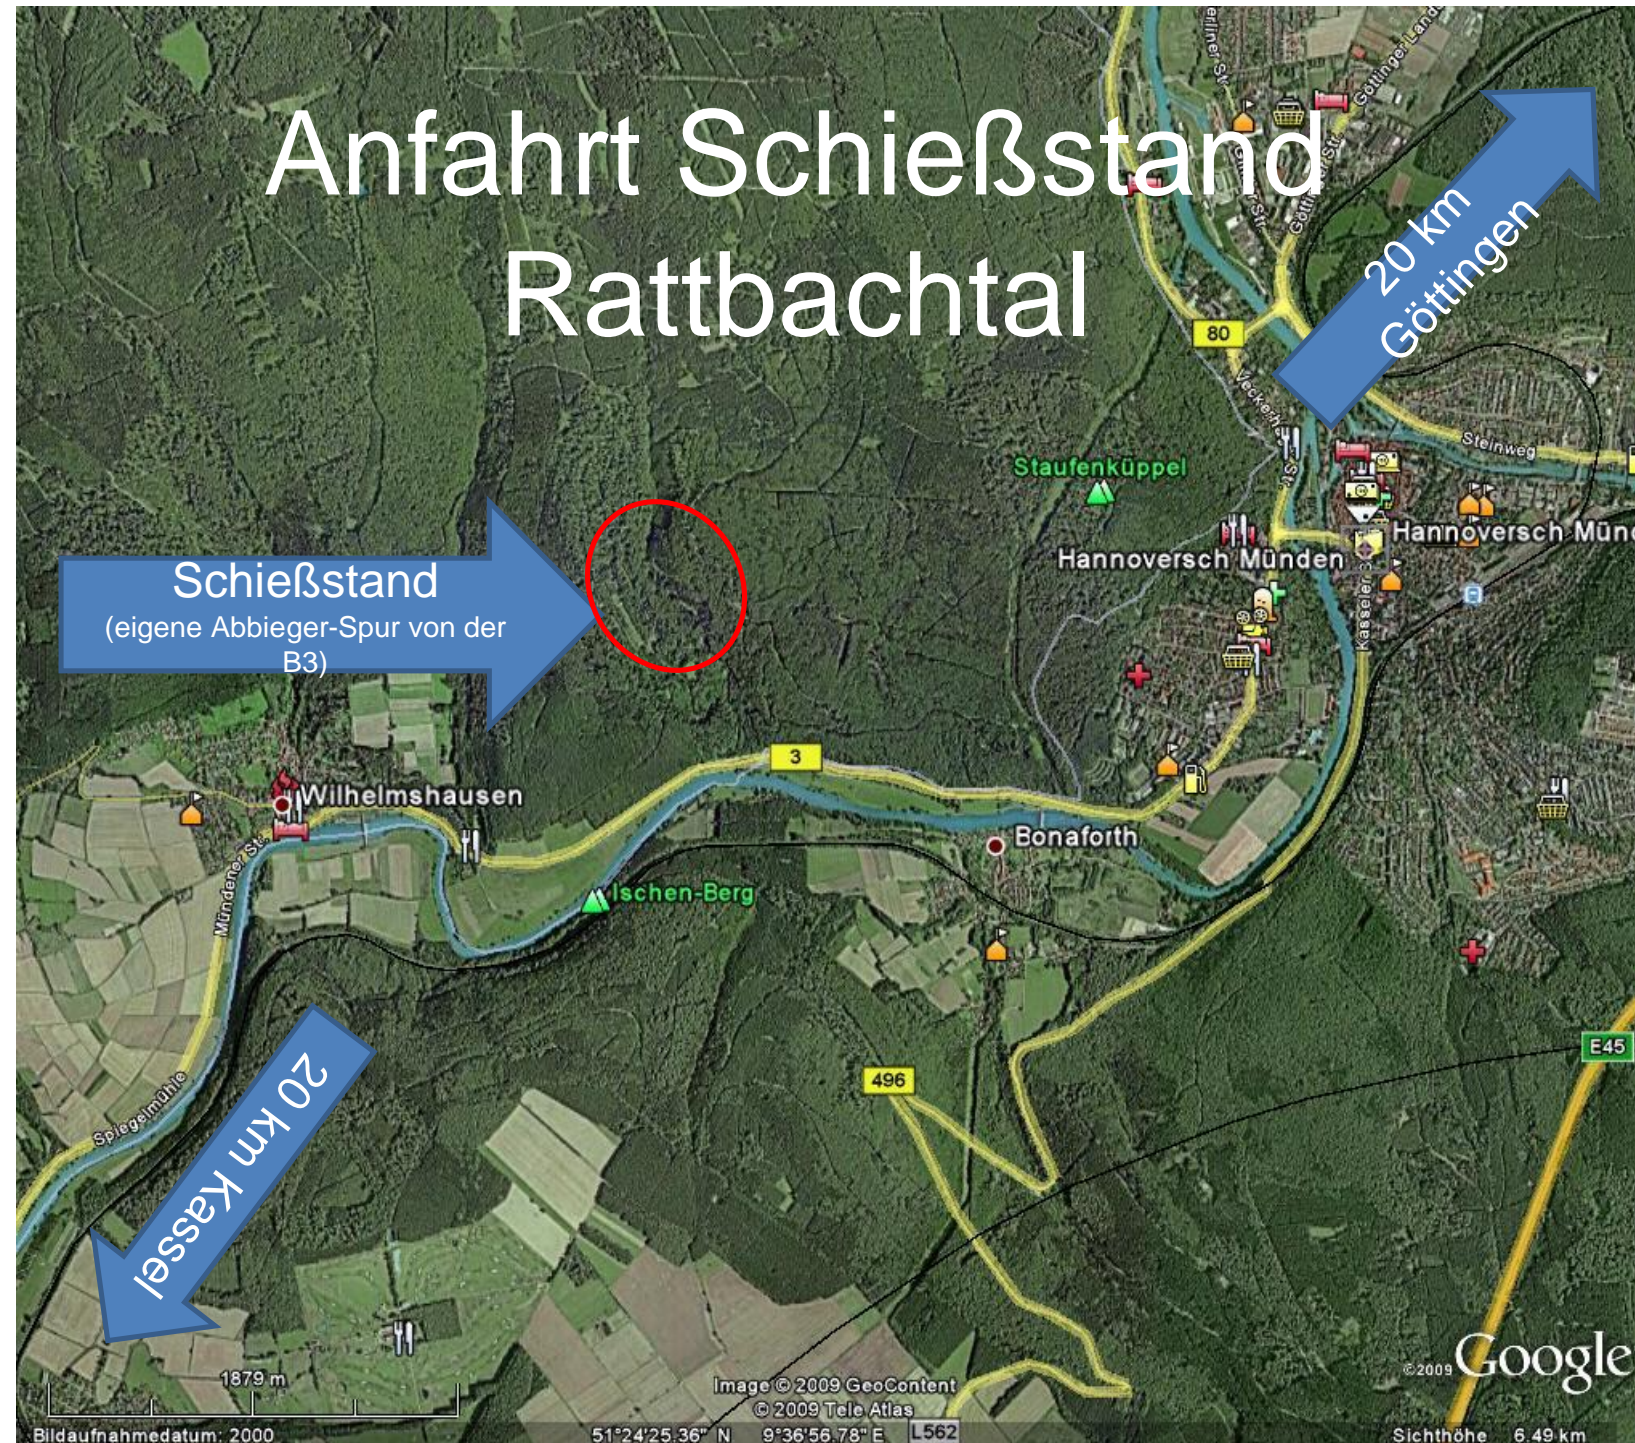

Anfahrt Schießstand Rattbachtal

GPS-Koordinaten:

51°24'36.02"N
9°36'13.93"E

An der Zufahrt steht ein Schild „Privatstraße, Durchfahrt verboten“

Dies kann man als rechtmäßiger Nutzer der Anlage jedoch ignorieren. An einer Art Kreuzung (Wendeplatz) links halten und weiter den Berg rauffahren bis zum Tor.

IPSC Team Double Alpha wünscht eine gute Anreise!